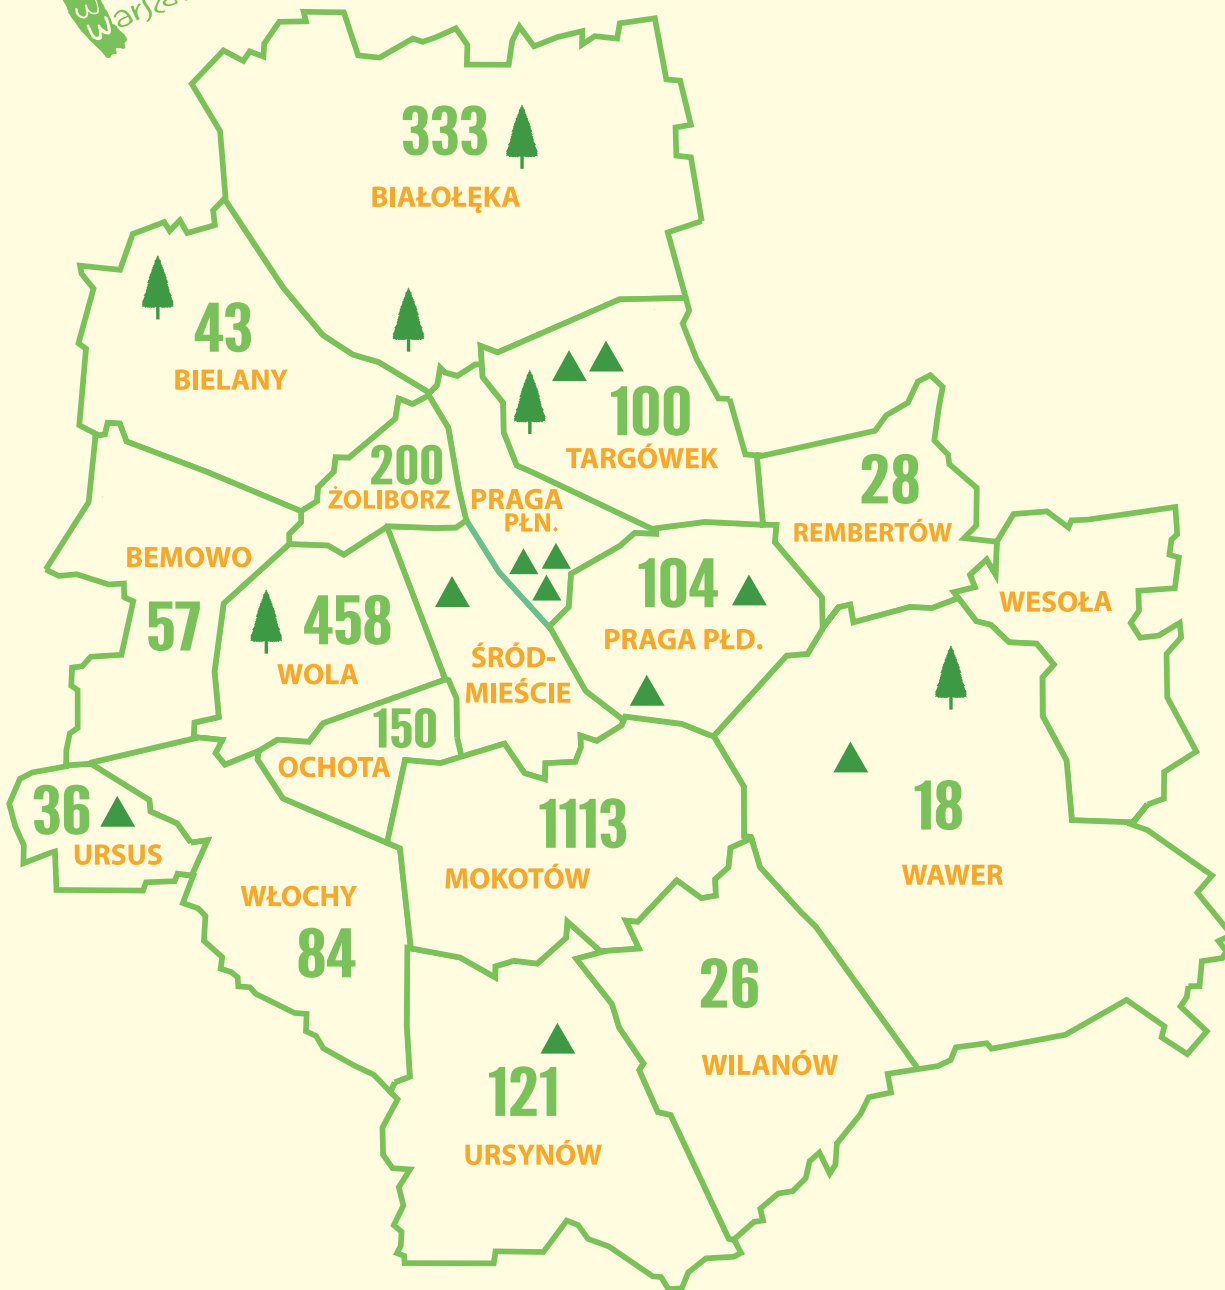

ZIELEŃ 2016

NASADZENIA W DZIELNICACH:

BEMOWO	57 drzew
BIAŁOŁĘKA	333 drzewa
BIELANY	43 drzewa
MOKOTÓW	1113 drzew
OCHOTA	150 drzew
PRAGA-POŁUDNIE	104 drzewa
REMBERTÓW	28 drzew
TARGÓWEK	100 drzew
URSUS	36 drzew
URSYNÓW	121 drzew
WAWER	18 drzew
WILANÓW	26 drzew
WŁOCHY	84 drzewa
WOLA	458 drzew
ŻOLIBORZ	200 drzew

SKWER PRZY UL. WOJCIECHOWSKIEGO/ORLĄT LWOWSKICH

ZIELEŃ WOKÓŁ BURSRY NR 5.

ZIELEŃ OSIEDLOWA PRZY UL. LINNEUSA 1, 3 I UL. DARWINA 8

ZIELEŃ OSIEDLOWA PRZY UL. LINNEUSA 9, 11 I UL. DARWINA 18

ZIELEŃ OSIEDLOWA PRZY UL. LINNEUSA 5, 7 I UL. DARWINA 12