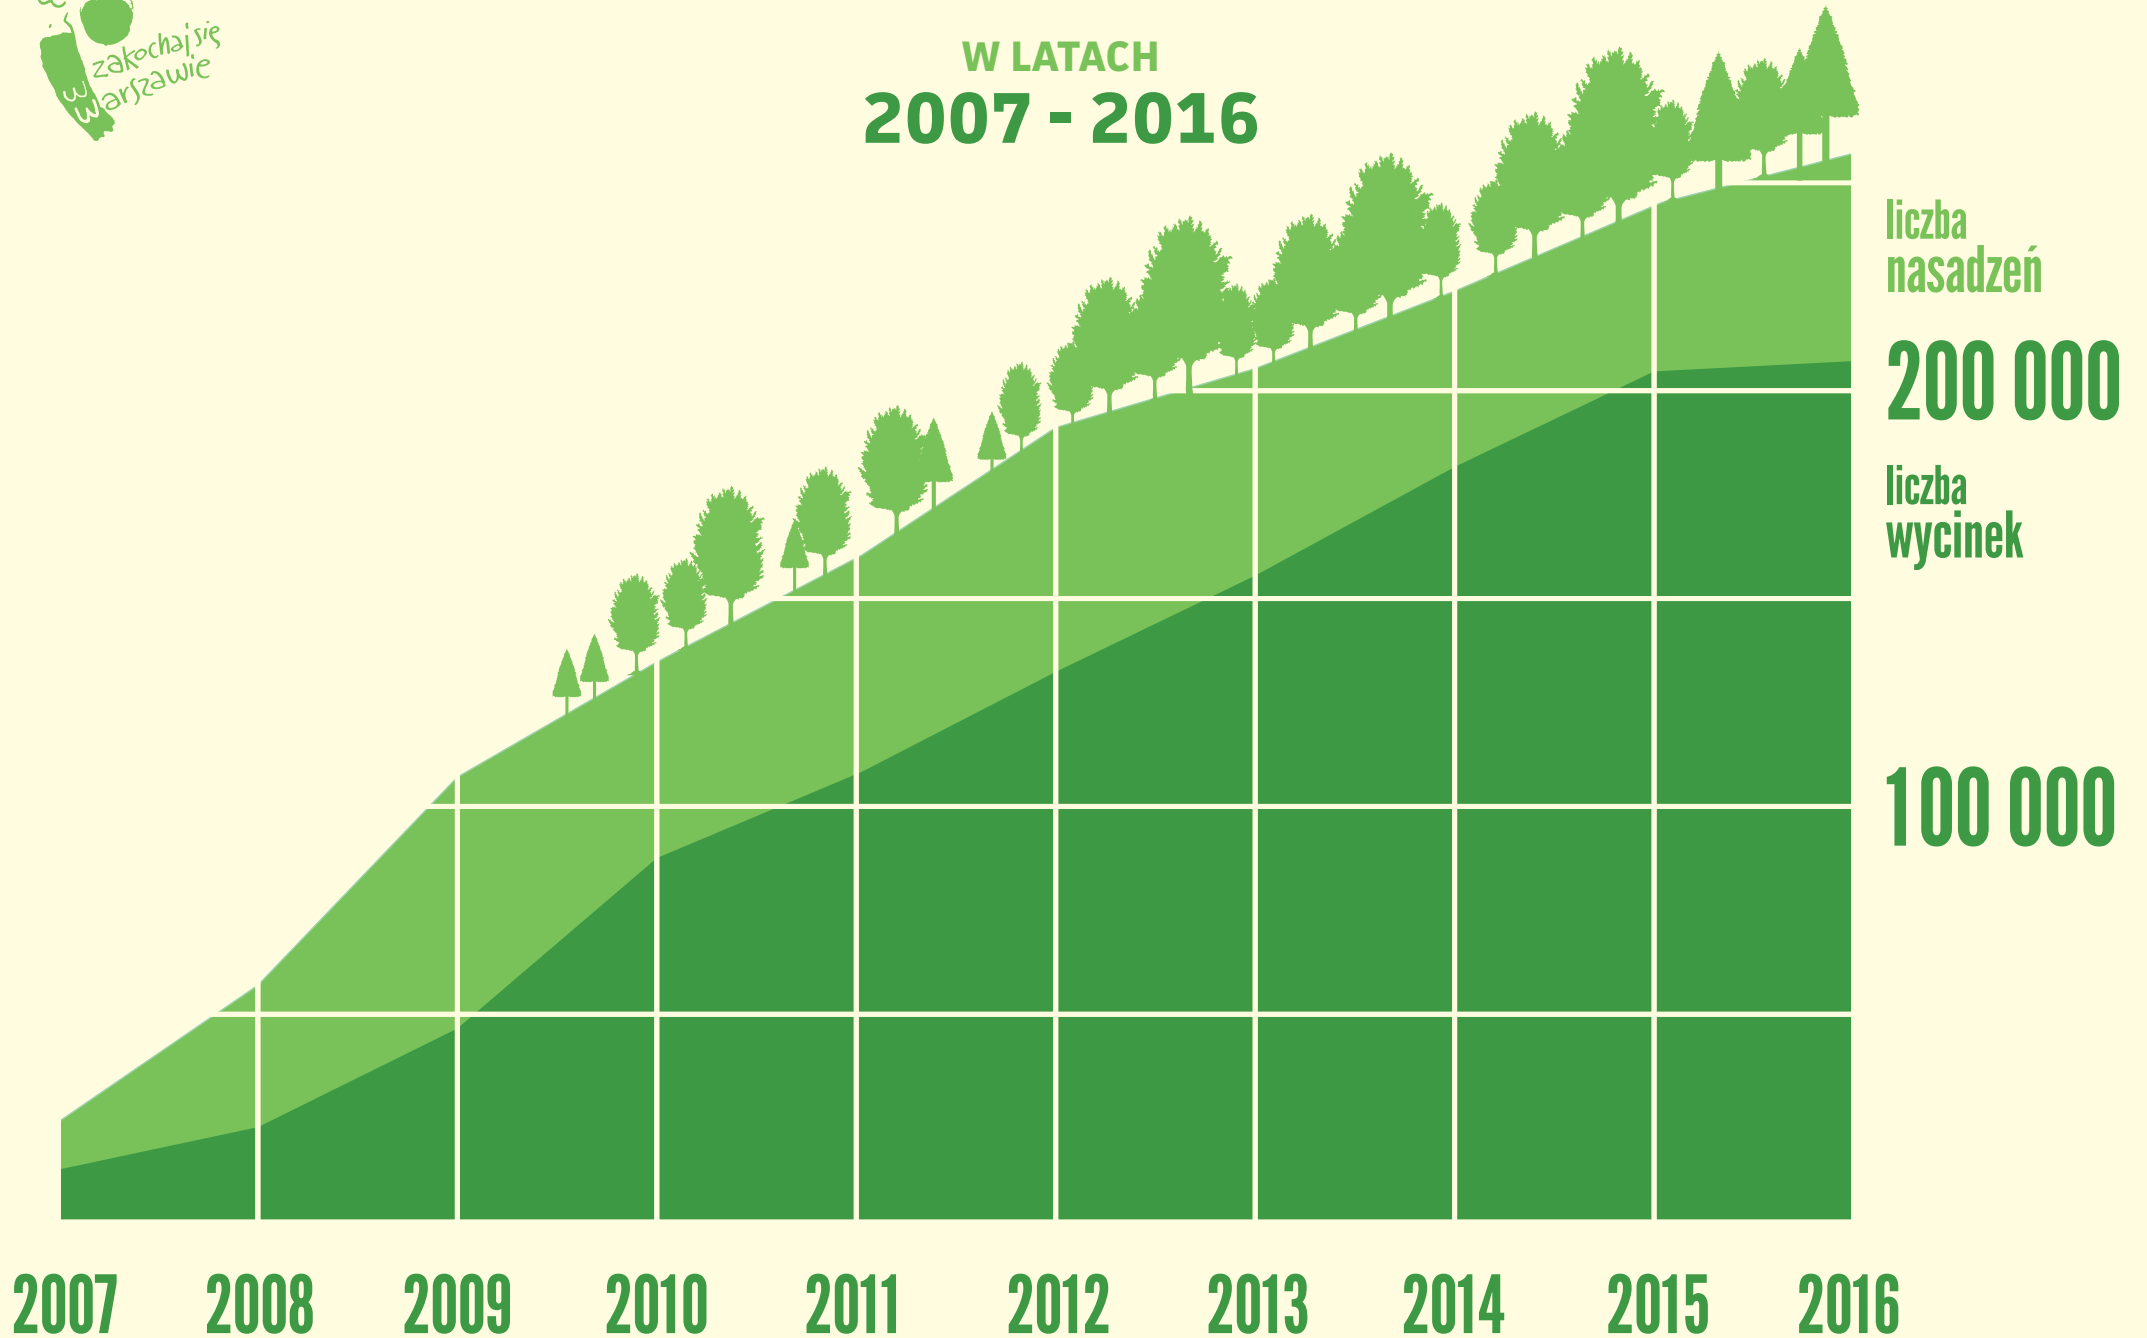

DRZEWA WYCIĘTE I POSADZONE

W LATACH
2007 - 2016

2007-2015

2016

DANE ZA ROK 2016
DOTYCZĄ
I KWARTAŁU

NASADZONO

245 238

DRZEW

NASADZONO

9 586

DRZEW

WYCIĘTO

204 642

DRZEW

WYCIĘTO

4 015

DRZEW

ZESTAWIENIE NIE OBEJMUJE DRZEW NASADZONYCH PRZEZ OSOBY PRAWNE M.ST. WARSZAWY, OSOBY FIZYCZNE, PODMIOTY PRYWATNE, SPÓŁDZIELNIE, WSPÓLNOTY MIESZKANIOWE, A TAKŻE PGL LASY PAŃSTWOWE.

WYCINKI I NASADZENIA

W LATACH
2007 - 2016

ZWIĘKSZENIE POWIERZCHNI ZIELENI

POWIERZCHNIA
PARKÓW
WZROSŁA O

67,5 ha

W PASACH
ZIELENI
PRZYULICZNEJ
POSADZONO

6 032

DRZEW

OK. 800 000
KRZEWÓW