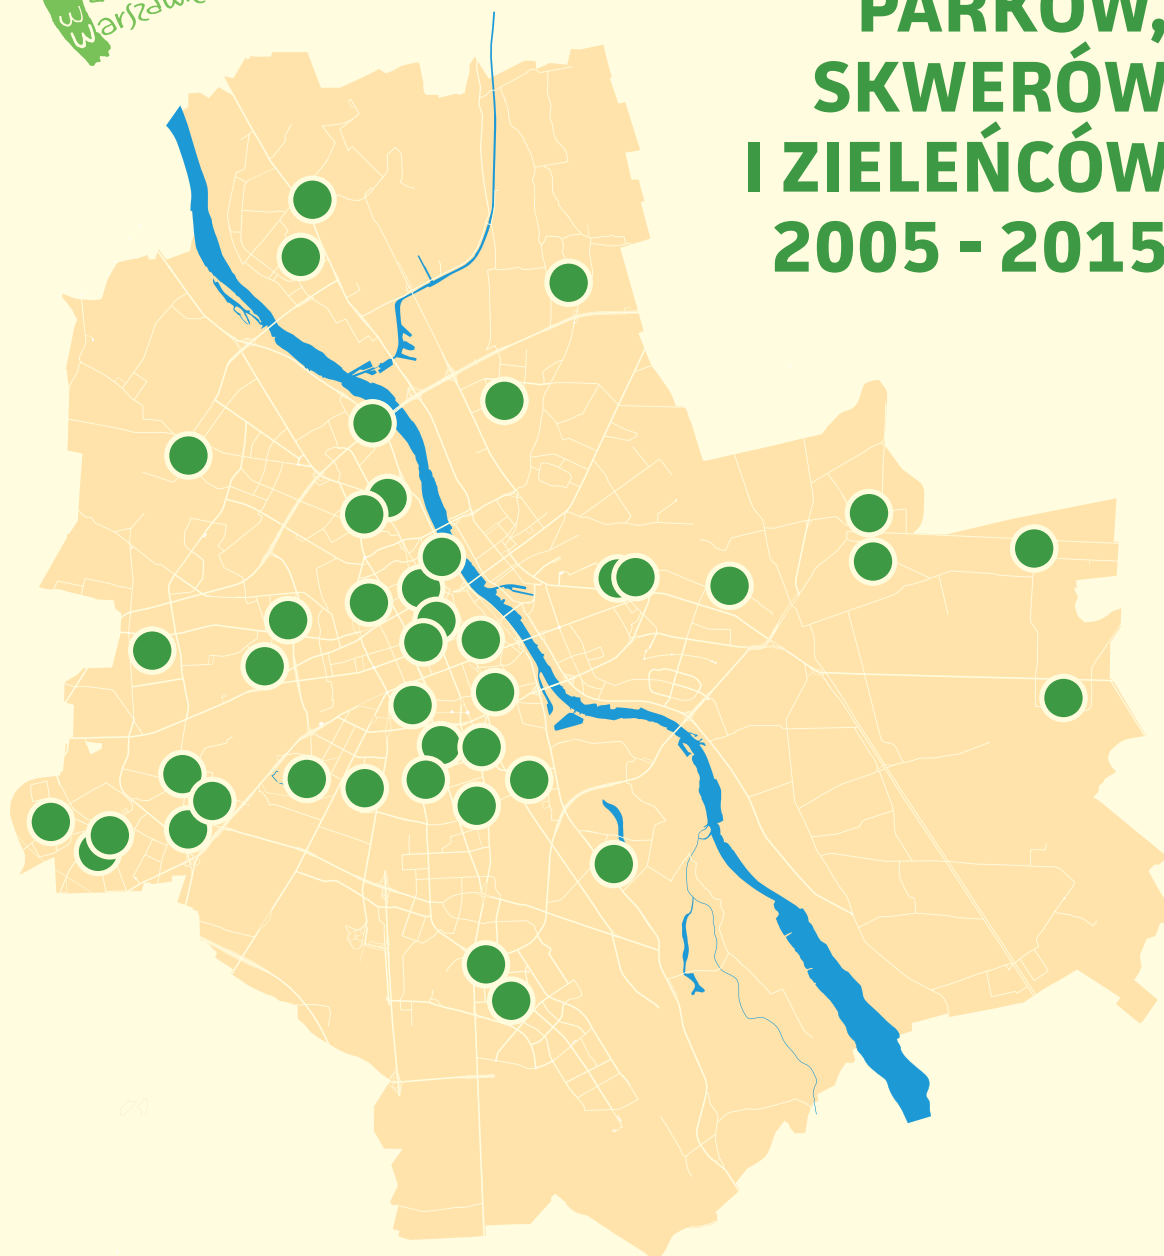

MODERNIZACJE PARKÓW, SKWERÓW I ZIELEŃCÓW 2005 - 2015

- Park Bródnowski
- Park Czechowicki
- Park Dreszera
- Fort Włochy
- Park Górczewska
- Park Henrykowski
- Park Jana Pawła II
- Park Jazdów
- Park Kępa Potocka
- Park Komendantów
- Park Kozłowski
- Park Malickiego
- Park Moczydło
- Park Obwodu Praga AK
- Ogród Krasinich
- Ogród Saski
- Park Piłsudskiego
- Park pomiędzy osiedlami Derby i Agroman
- Stawy Cietrzewia
- Park Szczęśliwicki
- Park Szymańskiego
- Park wokół domu Pomocy Społecznej dla kobiet przy ul. Hetmańskiej
- Park Stefana Żeromskiego
- Skwer I Dywizji Pancерnej
- Skwer Apfelbauma
- Skwer przy ul. 1 Maja i Rakietników
- Skwer przy ul. Akacjowej
- Skwer przy ul. Bogusławskiego
- Skwer przy ul. Cieplickiej
- Skwer przy al. gen. A. Chruściela
- Skwer przy ul. Dwóch Mieczów
- Skwer przy ulicy Jana Pawła II
- Skwer przy ul. Paca
- Skwer przy ul. Sikorskiego róg ul. 1. Praskiego Pułku
- Skwer przy ul. Stępińskiej
- Skwer przy ul. Warszawskiej
- Skwer Szewczenki
- Skwer Wodiczko
- Skwer Wyspiańskiego,
- Zieloniec na Placu Grzybowski
- Zieloniec przy ul. Ceramicznej
- Zieloniec przy ul. Koszykowej 79a