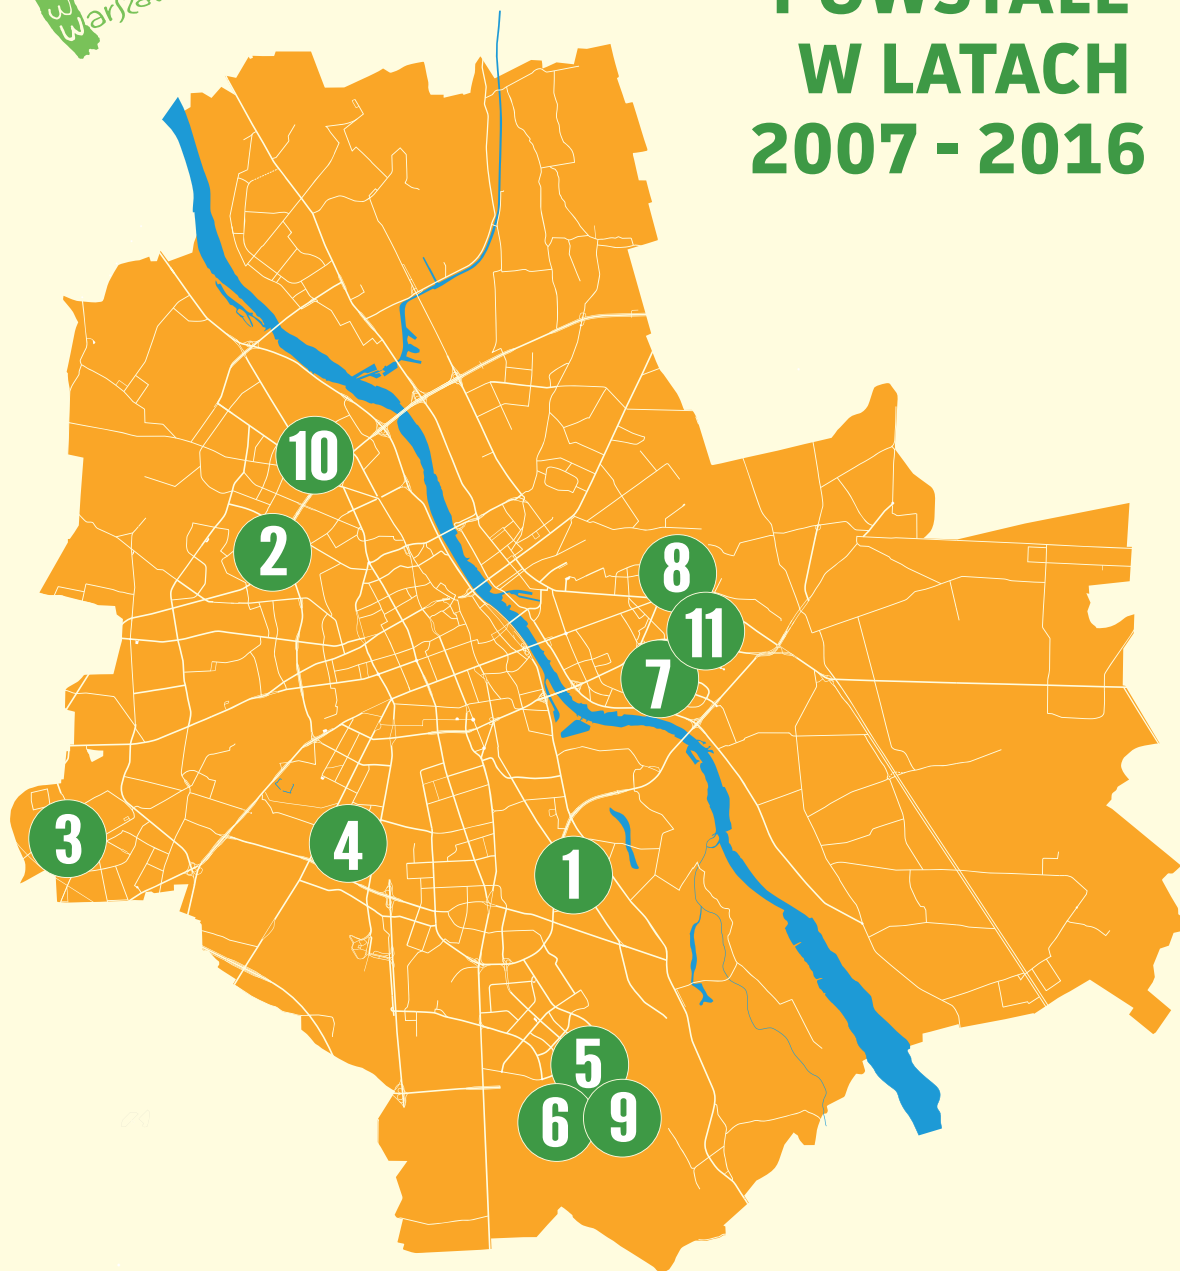

PARKI POWSTAŁE W LATACH 2007 - 2016

1. 1 Park Dygata
   pow. 61550 m², Dzielnica Mokotów
2. 2 Fort Bema
   pow. 276177 m², Dzielnica Bemowo
3. 3 Park Hassów
   pow. 27703 m², Dzielnica Ursus
4. 4 Park Kotańskiego
   pow. 26775 m², Dzielnica Włochy
5. 5 Lasek Brzozowy
   pow. 35683 m² Dzielnica Ursynów
6. 6 Park Moczydełko
   pow. 8307 m², Dzielnica Ursynów
7. 7 Park Nad Balatonem
   pow. 64803 m², Dzielnica Praga-Południe
8. 8 Park Polińskiego
   pow. 52199 m², Dzielnica Praga-Południe
9. 9 Park Przy Bażantarni
   pow. 79747 m², Dzielnica Ursynów
10. 10 Stawy Kellera
    pow. 24007 m², Dzielnica Bielany
11. 11 Park Znicza
    pow. 17889 m², Dzielnica Praga-Południe